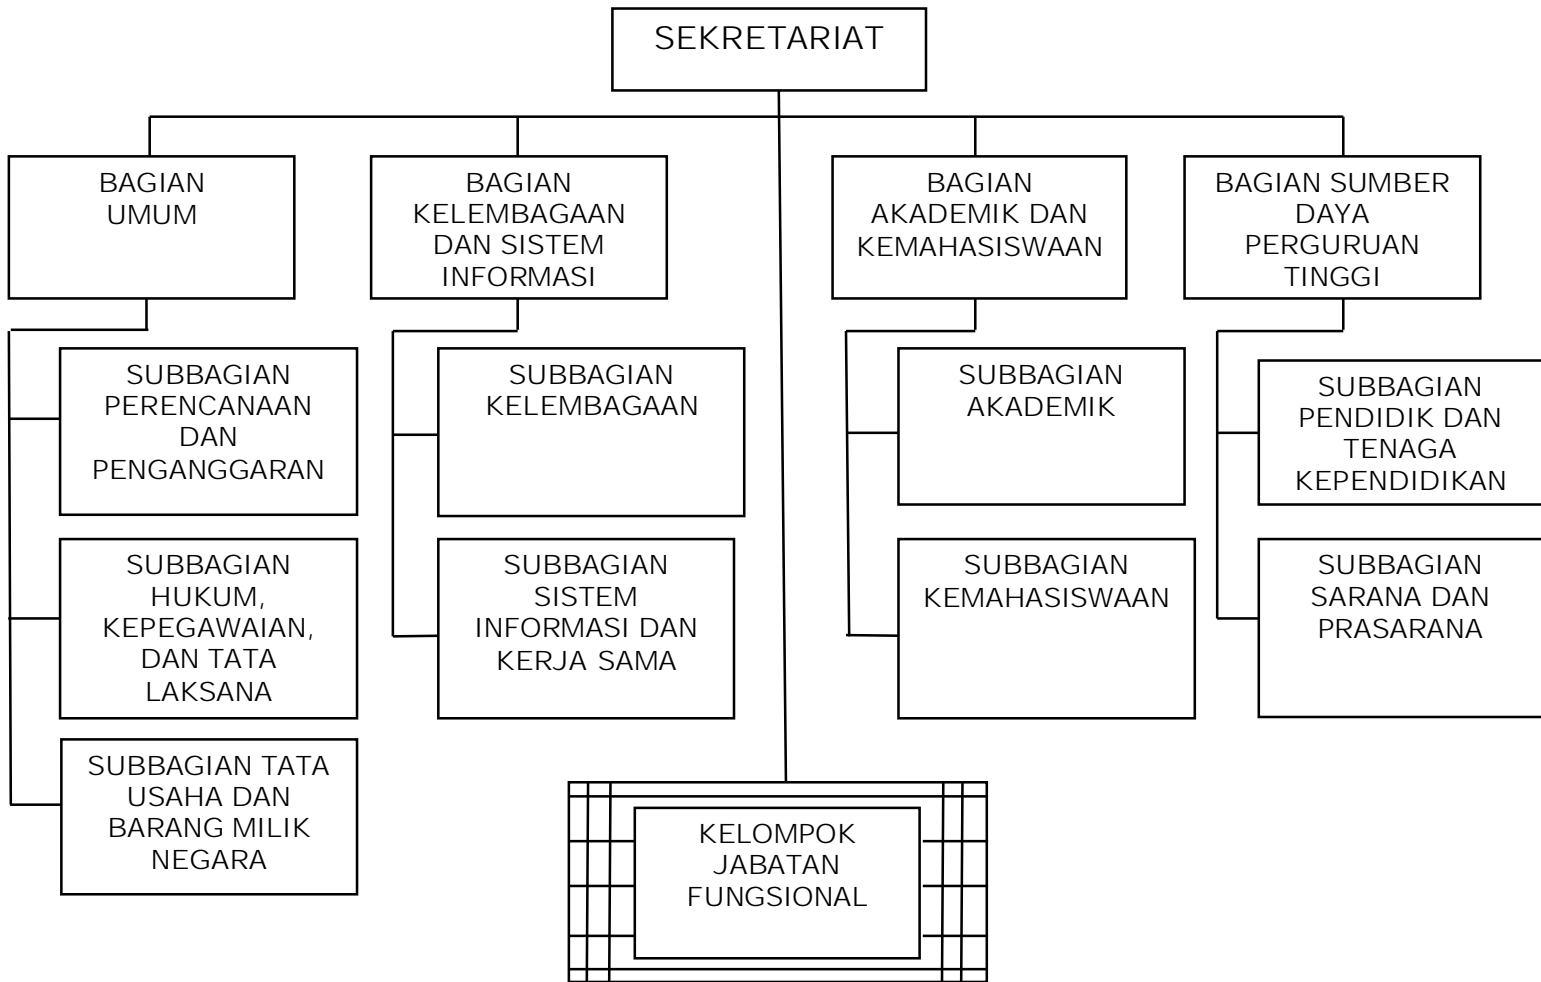

No.	Unit Organisasi	Lokasi	Wilayah Kerja
A.	LLDIKTI dengan Sekretariat Tipe A		
1.	LLDIKTI Wilayah III	DKI Jakarta	Provinsi DKI Jakarta
2.	LLDIKTI Wilayah IV	Bandung	Provinsi Jawa Barat dan Provinsi Banten
3.	LLDIKTI Wilayah VI	Semarang	Provinsi Jawa Tengah
4.	LLDIKTI Wilayah VII	Surabaya	Provinsi Jawa Timur
5.	LLDIKTI Wilayah IX	Makassar	Provinsi Sulawesi Selatan, Provinsi Sulawesi Tenggara, Provinsi Sulawesi Tengah, Provinsi Sulawesi Utara, Provinsi Gorontalo, dan Provinsi Sulawesi Barat
6.	LLDIKTI Wilayah X	Padang	Provinsi Sumatera Barat, Provinsi Riau, Provinsi Kepulauan Riau, dan Provinsi Jambi
B.	LLDIKTI dengan Sekretariat Tipe B		
1.	LLDIKTI Wilayah I	Medan	Sumatera Utara
2.	LLDIKTI Wilayah II	Palembang	Sumatera Selatan, Provinsi Lampung, Provinsi Bengkulu, dan Provinsi Bangka Belitung
3.	LLDIKTI Wilayah V	Yogyakarta	Provinsi D.I. Yogyakarta
4.	LLDIKTI Wilayah VIII	Denpasar	Provinsi Bali dan Provinsi

No.	Unit Organisasi	Lokasi	Wilayah Kerja
			Nusa Tenggara Barat
5.	LLDIKTI Wilayah XI	Banjarmasin	Provinsi Kalimantan Selatan, Provinsi Kalimantan Barat, Provinsi Kalimantan Timur, dan Provinsi Kalimantan Tengah
6.	LLDIKTI Wilayah XII	Ambon	Provinsi Maluku dan Provinsi Maluku Utara
7.	LLDIKTI Wilayah XIII	Banda Aceh	Provinsi Aceh
8.	LLDIKTI Wilayah XIV	Biak	Provinsi Papua dan Provinsi Papua Barat
9.	LLDIKTI Wilayah XV	Kupang	Provinsi Nusa Tenggara Timur

MENTERI RISET, TEKNOLOGI,
DAN PENDIDIKAN TINGGI
REPUBLIK INDONESIA,

TTD.

MOHAMAD NASIR

LAMPIRAN II
PERATURAN MENTERI RISET,
TEKNOLOGI, DAN PENDIDIKAN TINGGI
REPUBLIK INDONESIA
NOMOR 15 TAHUN 2018
TENTANG ORGANISASI DAN TATA
KERJA LEMBAGA LAYANAN
PENDIDIKAN TINGGI

STRUKTUR ORGANISASI LEMBAGA LAYANAN PENDIDIKAN TINGGI

STRUKTUR SEKRETARIAT LEMBAGA LAYANAN PENDIDIKAN TINGGI TIPE A

STRUKTUR SEKRETARIAT LEMBAGA LAYANAN PENDIDIKAN TINGGI TIPE B

MENTERI RISET, TEKNOLOGI,
DAN PENDIDIKAN TINGGI
REPUBLIK INDONESIA,