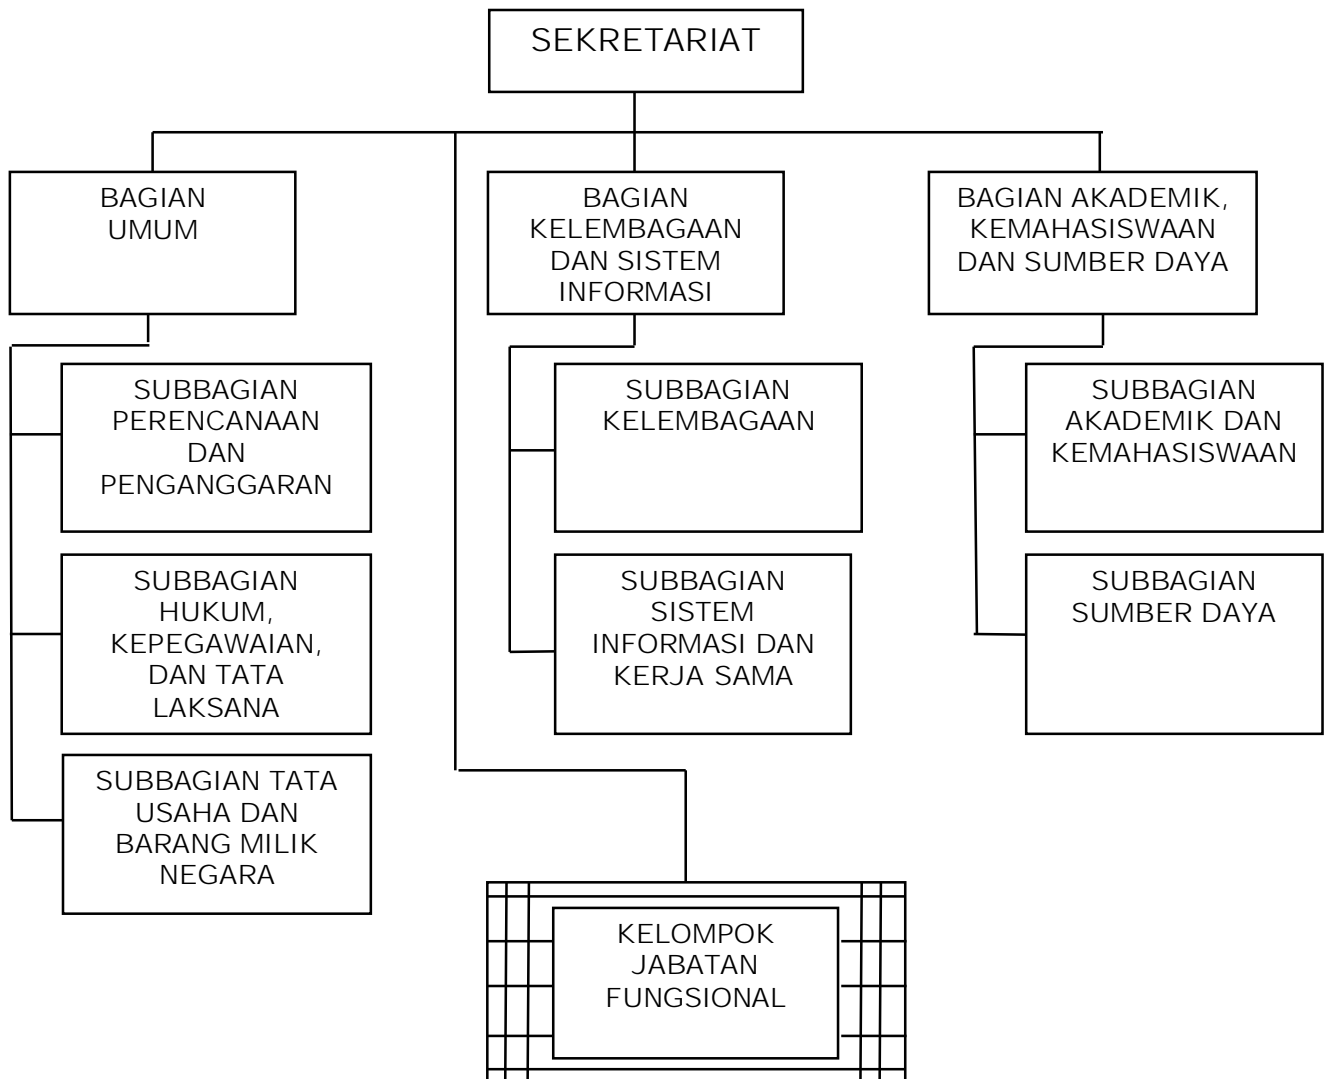

No.	Unit Organisasi	Lokasi	Wilayah Kerja
A.	LLDIKTI dengan Sekretariat Tipe A		
1.	LLDIKTI Wilayah III	DKI Jakarta	Provinsi DKI Jakarta
2.	LLDIKTI Wilayah IV	Bandung	Provinsi Jawa Barat dan Provinsi Banten
3.	LLDIKTI Wilayah VI	Semarang	Provinsi Jawa Tengah
4.	LLDIKTI Wilayah VII	Surabaya	Provinsi Jawa Timur
5.	LLDIKTI Wilayah IX	Makassar	Provinsi Sulawesi Selatan, Provinsi Sulawesi Tenggara, Provinsi Sulawesi Tengah, Provinsi Sulawesi Utara, Provinsi Gorontalo, dan Provinsi Sulawesi Barat
6.	LLDIKTI Wilayah X	Padang	Provinsi Sumatera Barat, Provinsi Riau, Provinsi Kepulauan Riau, dan Provinsi Jambi
B.	LLDIKTI dengan Sekretariat Tipe B		
1.	LLDIKTI Wilayah I	Medan	Sumatera Utara
2.	LLDIKTI Wilayah II	Palembang	Sumatera Selatan, Provinsi Lampung, Provinsi Bengkulu, dan Provinsi Bangka Belitung
3.	LLDIKTI Wilayah V	Yogyakarta	Provinsi D.I. Yogyakarta
4.	LLDIKTI Wilayah VIII	Denpasar	Provinsi Bali dan Provinsi

No.	Unit Organisasi	Lokasi	Wilayah Kerja
			Nusa Tenggara Barat
5.	LLDIKTI Wilayah XI	Banjarmasin	Provinsi Kalimantan Selatan, Provinsi Kalimantan Barat, Provinsi Kalimantan Timur, dan Provinsi Kalimantan Tengah
6.	LLDIKTI Wilayah XII	Ambon	Provinsi Maluku dan Provinsi Maluku Utara
7.	LLDIKTI Wilayah XIII	Banda Aceh	Provinsi Aceh
8.	LLDIKTI Wilayah XIV	Biak	Provinsi Papua dan Provinsi Papua Barat
9.	LLDIKTI Wilayah XV	Kupang	Provinsi Nusa Tenggara Timur

MENTERI RISET, TEKNOLOGI,
DAN PENDIDIKAN TINGGI
REPUBLIK INDONESIA,

TTD.

MOHAMAD NASIR

LAMPIRAN II
PERATURAN MENTERI RISET,
TEKNOLOGI, DAN PENDIDIKAN TINGGI
REPUBLIK INDONESIA
NOMOR 15 TAHUN 2018
TENTANG ORGANISASI DAN TATA
KERJA LEMBAGA LAYANAN
PENDIDIKAN TINGGI

STRUKTUR ORGANISASI LEMBAGA LAYANAN PENDIDIKAN TINGGI

STRUKTUR SEKRETARIAT LEMBAGA LAYANAN PENDIDIKAN TINGGI TIPE A

STRUKTUR SEKRETARIAT LEMBAGA LAYANAN PENDIDIKAN TINGGI TIPE B

MENTERI RISET, TEKNOLOGI,
DAN PENDIDIKAN TINGGI
REPUBLIK INDONESIA,